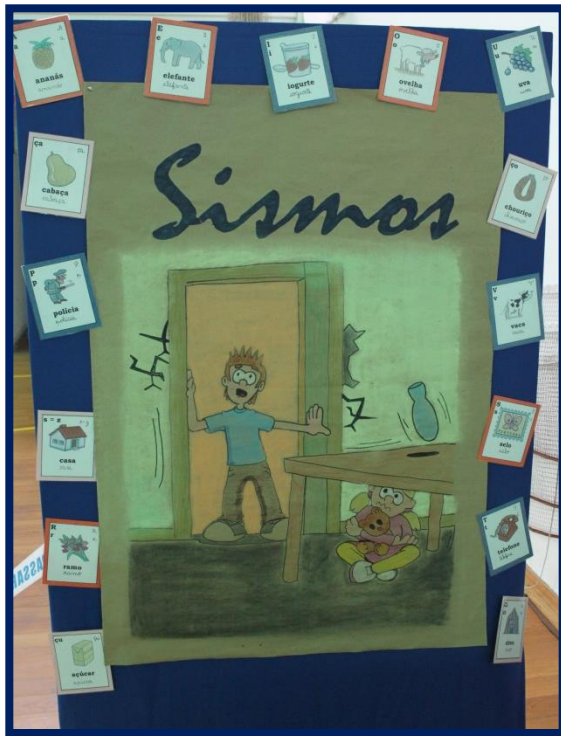

Feira de Segurança Infantil

De 18 a 22 de fevereiro de 2013, decorreu a Feira de Segurança Infantil, organizada pela PSP

Ribeira Grande, em parceria com a EBI Ribeira Grande.

O Clube de Proteção Civil apresentou-se com um pavilhão de esclarecimento sobre os sismos. Todos os membros do clube participaram na feira, assumindo o papel de professor na sala de aula da plataforma sísmica, auxiliando na apresentação do powerpoint, assim como distribuíram lembranças a todos os visitantes.

Professora: Ana Cárina Oliveira

Clube de Proteção Civil

Neste pavilhão, os alunos visitantes foram elucidados para as medidas de autoproteção e atuação antes, durante e após um sismo, tendo-se realizado com os mesmos uma simulação numa plataforma sísmica.

Professora: Ana Cárina Oliveira

Clube de Proteção Civil

Simulação de sismo numa sala de aula.

Professora: Ana Cárina Oliveira

Clube de Proteção Civil

Professora: Ana Cárina Oliveira

Clube de Proteção Civil

O pavilhão do clube foi visitado por cerca de 815 alunos do primeiro ciclo, respetivos professores, auxiliares de ação educativa, encarregados de educação, por uma turma da escola secundária, e pela presença do Presidente da nossa escola, da Diretora Regional da Educação, do Presidente da Câmara Municipal da Ribeira Grande, Intendente da PSP, e o Inspetor Coordenador da Proteção Civil Nuno Barbosa.