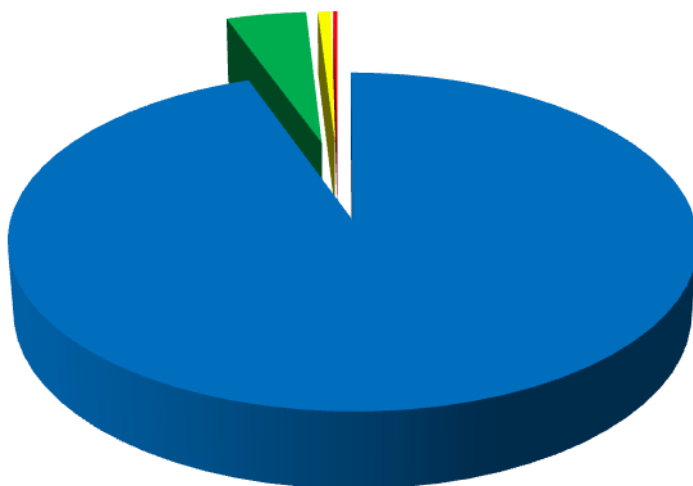

Feira de Segurança Infantil

De 18 a 22 de fevereiro de 2013, decorreu a Feira de Segurança Infantil, organizada pela PSP

Ribeira Grande, em parceria com a EBI Ribeira Grande.

O Clube de Proteção Civil apresentou-se com um pavilhão de esclarecimento sobre os sismos. Todos os membros do clube participaram na feira, assumindo o papel de professor na sala de aula da plataforma sísmica, auxiliando na apresentação do powerpoint, assim como distribuíram lembranças a todos os visitantes.

Professora: Ana Cárina Oliveira

Clube de Proteção Civil

Simulação de sismo numa sala de aula.

Professora: Ana Cárina Oliveira

Clube de Proteção Civil

Professora: Ana Cárina Oliveira

Clube de Proteção Civil

O pavilhão do clube foi visitado por cerca de 815 alunos do primeiro ciclo, respetivos professores, auxiliares de ação educativa, encarregados de educação, por uma turma da escola secundária, e pela presença do Presidente da nossa escola, da Diretora Regional da Educação, do Presidente da Câmara Municipal da Ribeira Grande, Intendente da PSP, e o Inspetor Coordenador da Proteção Civil Nuno Barbosa.

Resultados das votações

Opinião dos visitantes da Feira de Segurança Infantil

- Sat. M. Bem - 780
- Sat. Bem - 37
- Satisfaz - 6
- Não Satisfaz - 2

Professora: Ana Cárina Oliveira